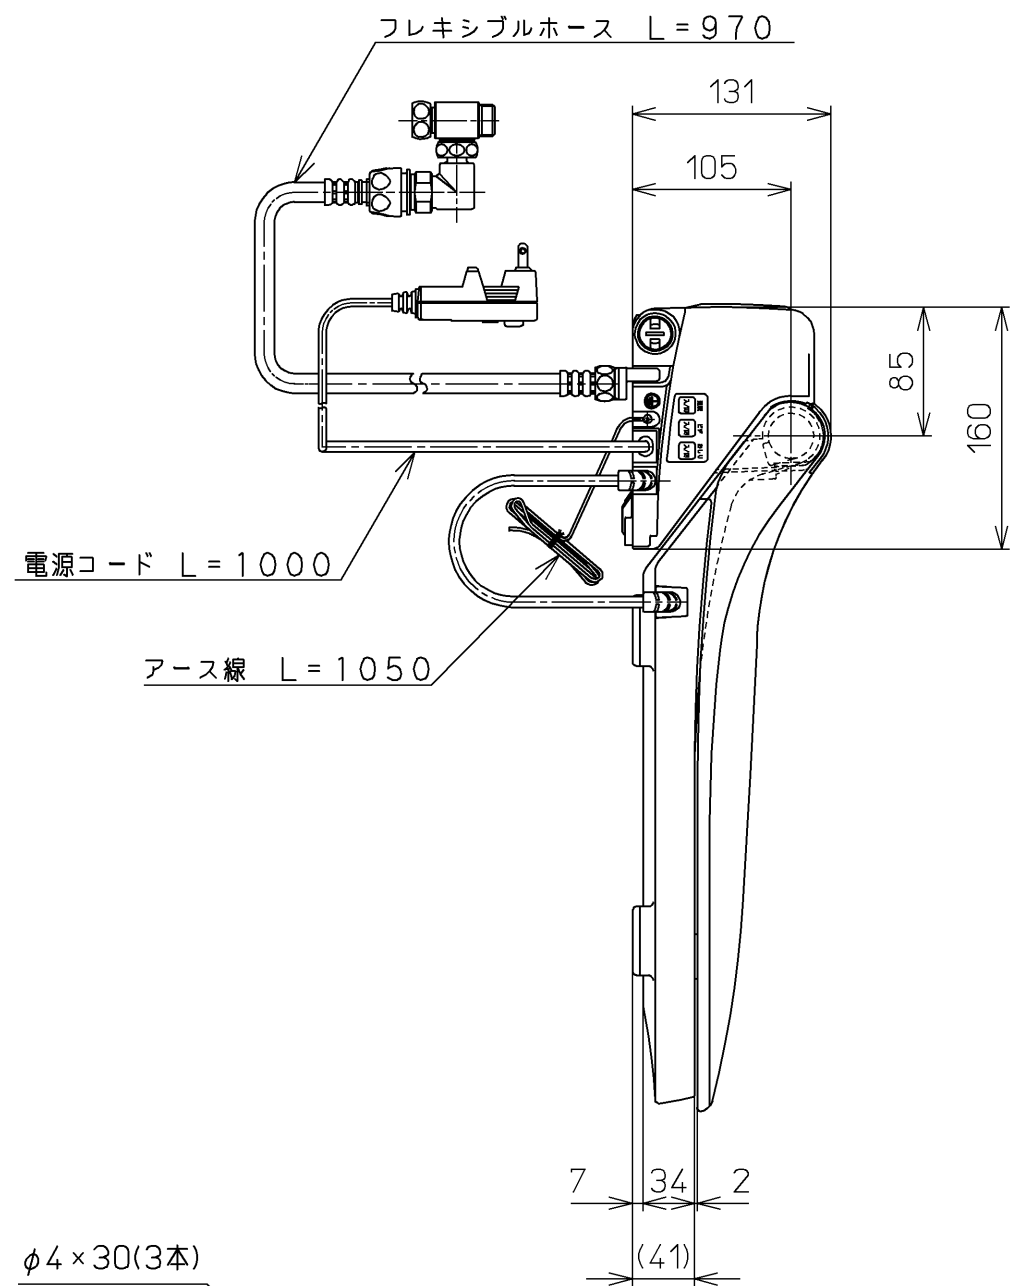

生産中止図面

2004/01

<特殊内容>
1. 省梱包仕様

*定格 交流 100V-1277W 50/60Hz

TOTO			単位 mm	名称
製図 今川	検図 藤原 池田	日付 02-08-26	尺度 1 : 5	洗淨乾燥脱臭暖房便座
備考				品番 TCF4031RV90
				図番 TCF4031RV90_A1000
ページNo.				1-1 (改)