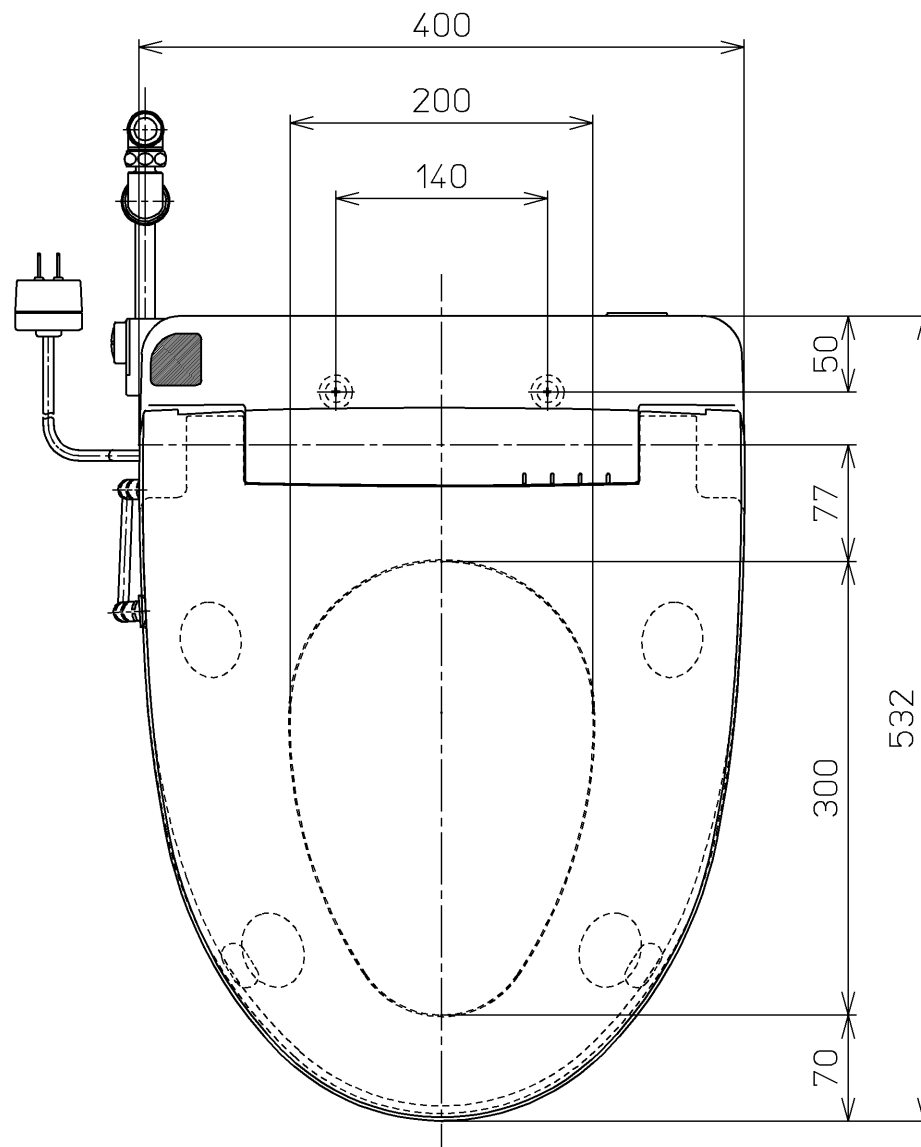

生産中止図面

2004/01

<特殊内容>
1. 省梱包仕様

*定格 交流 100V-1277W 50/60Hz

TOTO			単位 mm	名称
製図 今川	検図 藤原 池田	日付 02-08-26	尺度 1 : 5	洗淨乾燥脱臭暖房便座
備考				品番 TCF4031RV90
				図番 TCF4031RV90_A1000
ページNo.				1-1 (改)