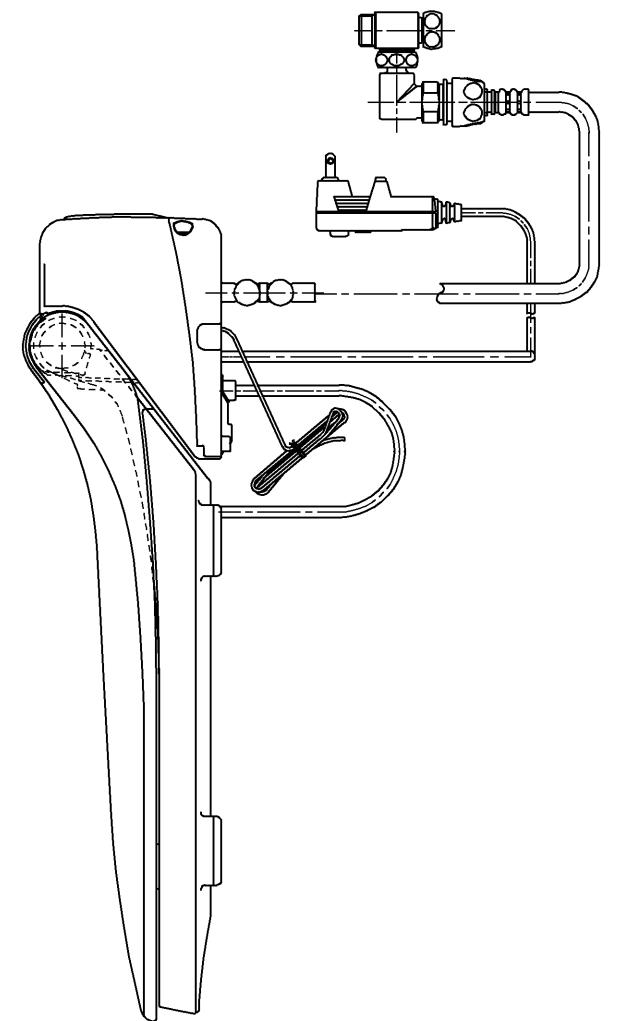

生産中止図面

2004/01

<特殊内容>
1. 省梱包仕様

*定格 交流 100V-1277W 50/60Hz

TOTO			単位 mm	名称
製図 今川	検図 藤原 池田	日付 02-08-26	尺度 1 : 5	洗淨乾燥脱臭暖房便座
備考				品番 TCF4031RV90
				図番 TCF4031RV90_A1000
ページNo.				1-1 (改)