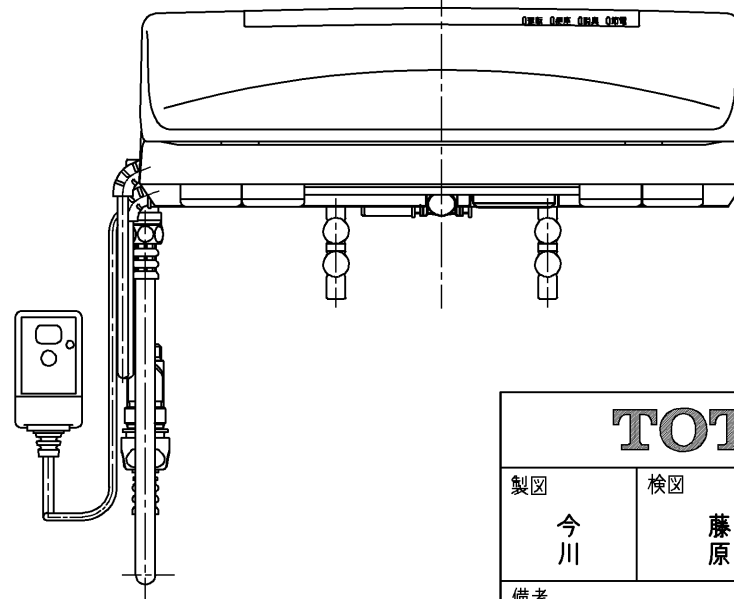

生産中止図面

2004/01

<特殊内容>
1. 省梱包仕様

*定格 交流 100V-1277W 50/60Hz

TOTO			単位 mm	名称
製図 今川	検図 藤原 池田	日付 02-08-26	尺度 1 : 5	洗淨乾燥脱臭暖房便座
備考				品番 TCF4031RV90
				図番 TCF4031RV90_A1000
ページNo.				1-1 (改)