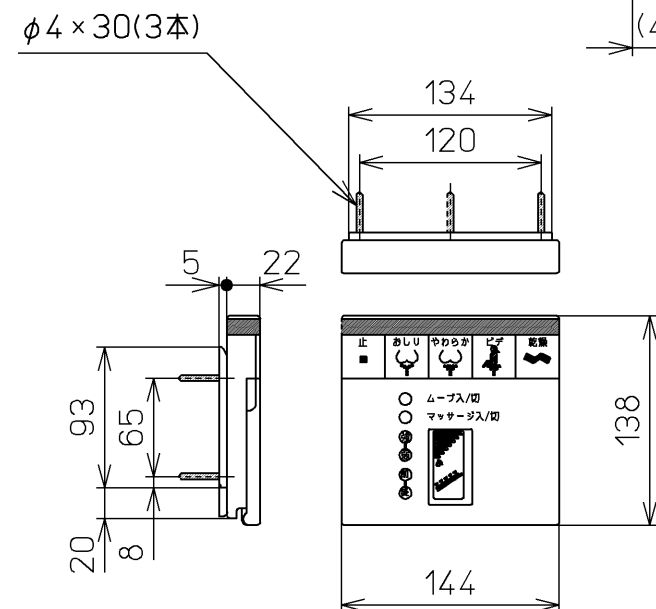

生産中止図面

2004/01

<特殊内容>
1. 省梱包仕様

*定格 交流 100V-1277W 50/60Hz

TOTO			単位 mm	名称
製図 今川	検図 藤原 池田	日付 02-08-26	尺度 1 : 5	洗淨乾燥脱臭暖房便座
備考				品番 TCF4031RV90
				図番 TCF4031RV90_A1000
ページNo.				1-1 (改)